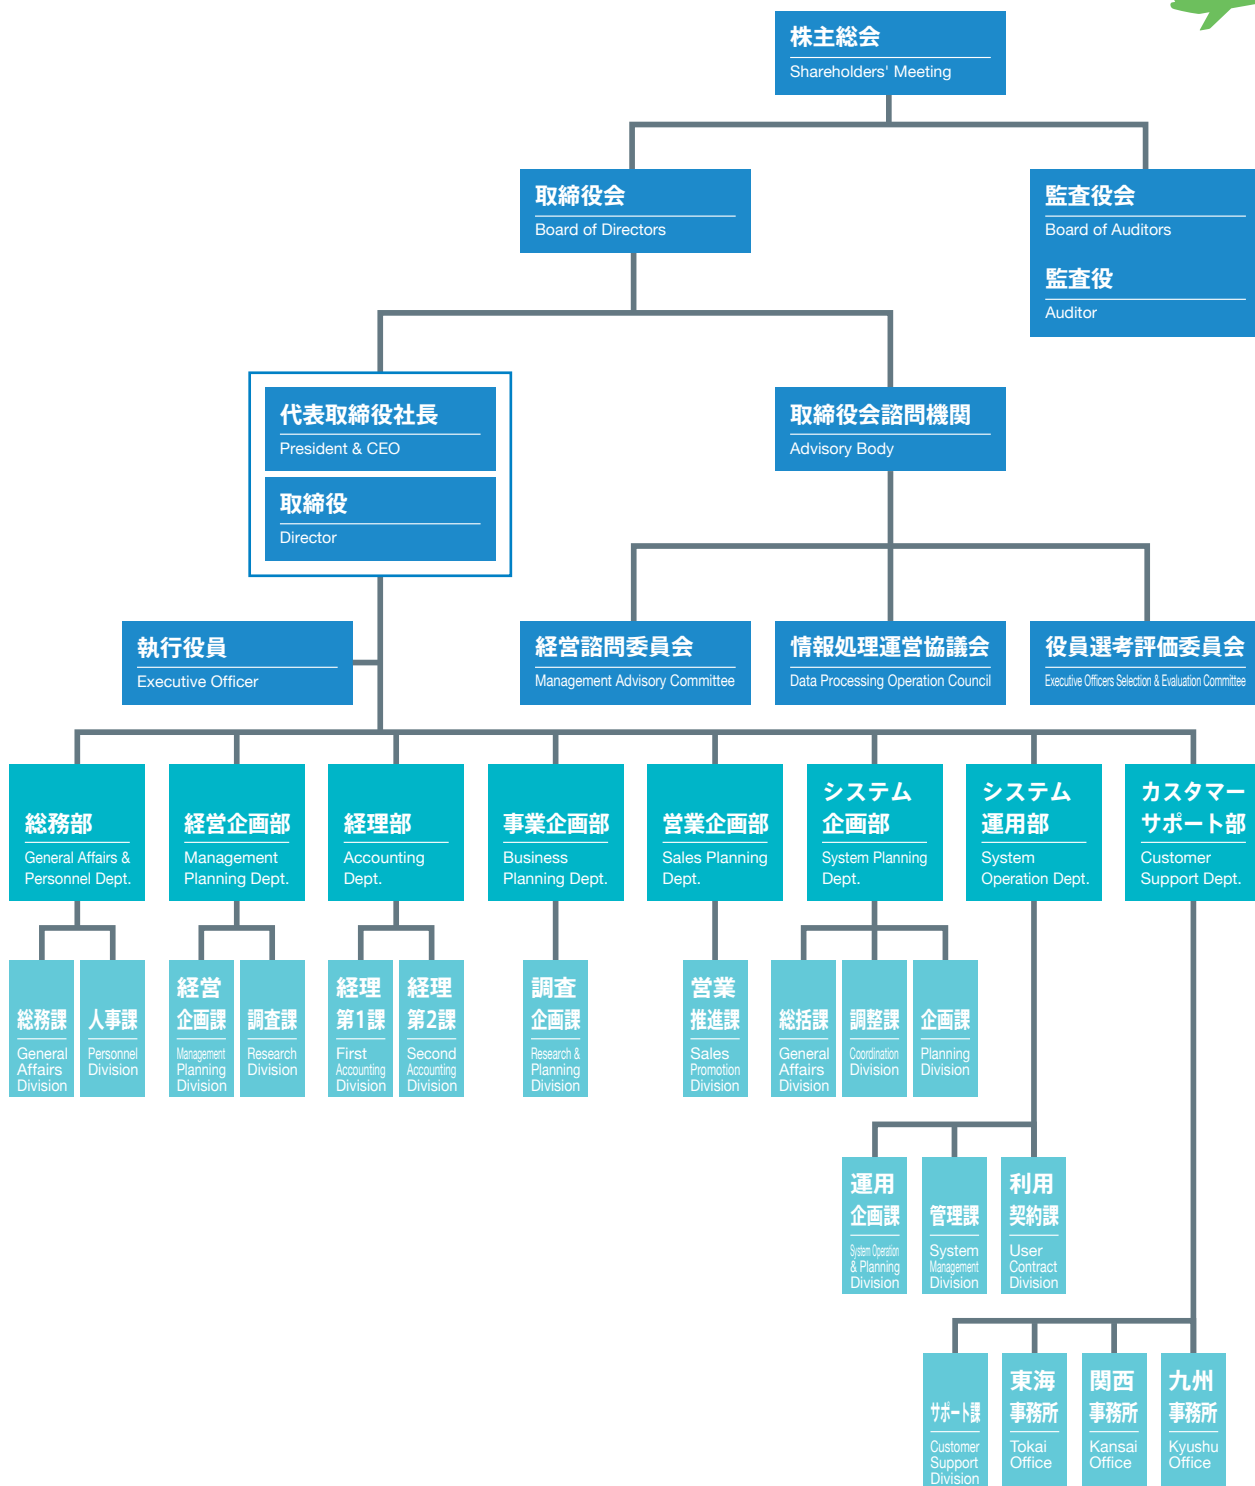

組織図

輸出入・港湾関連情報処理センター株式会社 (NACCSCenter)

本社: 〒105-0013 東京都港区浜松町1-3-1 浜離宮 ザタワー
5階及び6階

Nippon Automated Cargo And Port Consolidated System, Inc.

Head Office: Hamarikyu The Tower 5th and 6th fl., 1-3-1 Hamamatsucho, Minato-ku, Tokyo 105-0013